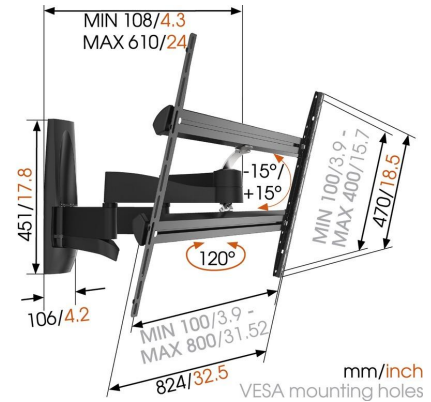

WALL 2450 — поворотный кронштейн для телевизора

Для самых больших телевизоров с размером экрана до 100 дюймов (254 см).

WALL 2450 - настенный кронштейн для очень больших телевизоров, надежно и безопасно удерживает даже самые тяжелые телевизоры с размером экрана от 55 до 100 дюймов (от 140 до 254 см), весящие до 55 кг.

Подходит для тяжелых телевизоров

Телевизоры с большим экраном могут иметь очень большой вес. Прочные кронштейны WALL 2450 позволяют легко двигать даже самые тяжелые телевизоры.

Поворот	120
Наклон	30
Гарантия	Срок службы
Мин. расстояние до стены (мм)	108
Мин. размер телевизора	55"
Макс. размер телевизора	100"
Макс. вес телевизора (кг)	55
Вид отверстий (мм)	Min. 100x100 / Max. 800x400

WALL 2450 — поворотный кронштейн для телевизора

Серия WALL - выгодное приобретение

Создавая кронштейны серии WALL с четкими и современными очертаниями, дизайнеры Vogel's использовали сорокалетний опыт проектирования высоконадежного аудио и видео оборудования в Голландии.

Логистическая информация

Код продукта EAN	8712285330889
Вес нетто (кг)	12.5
Ширина одной коробки (мм)	1024
Длина одной коробки (мм)	404
Высота одной коробки (мм)	126